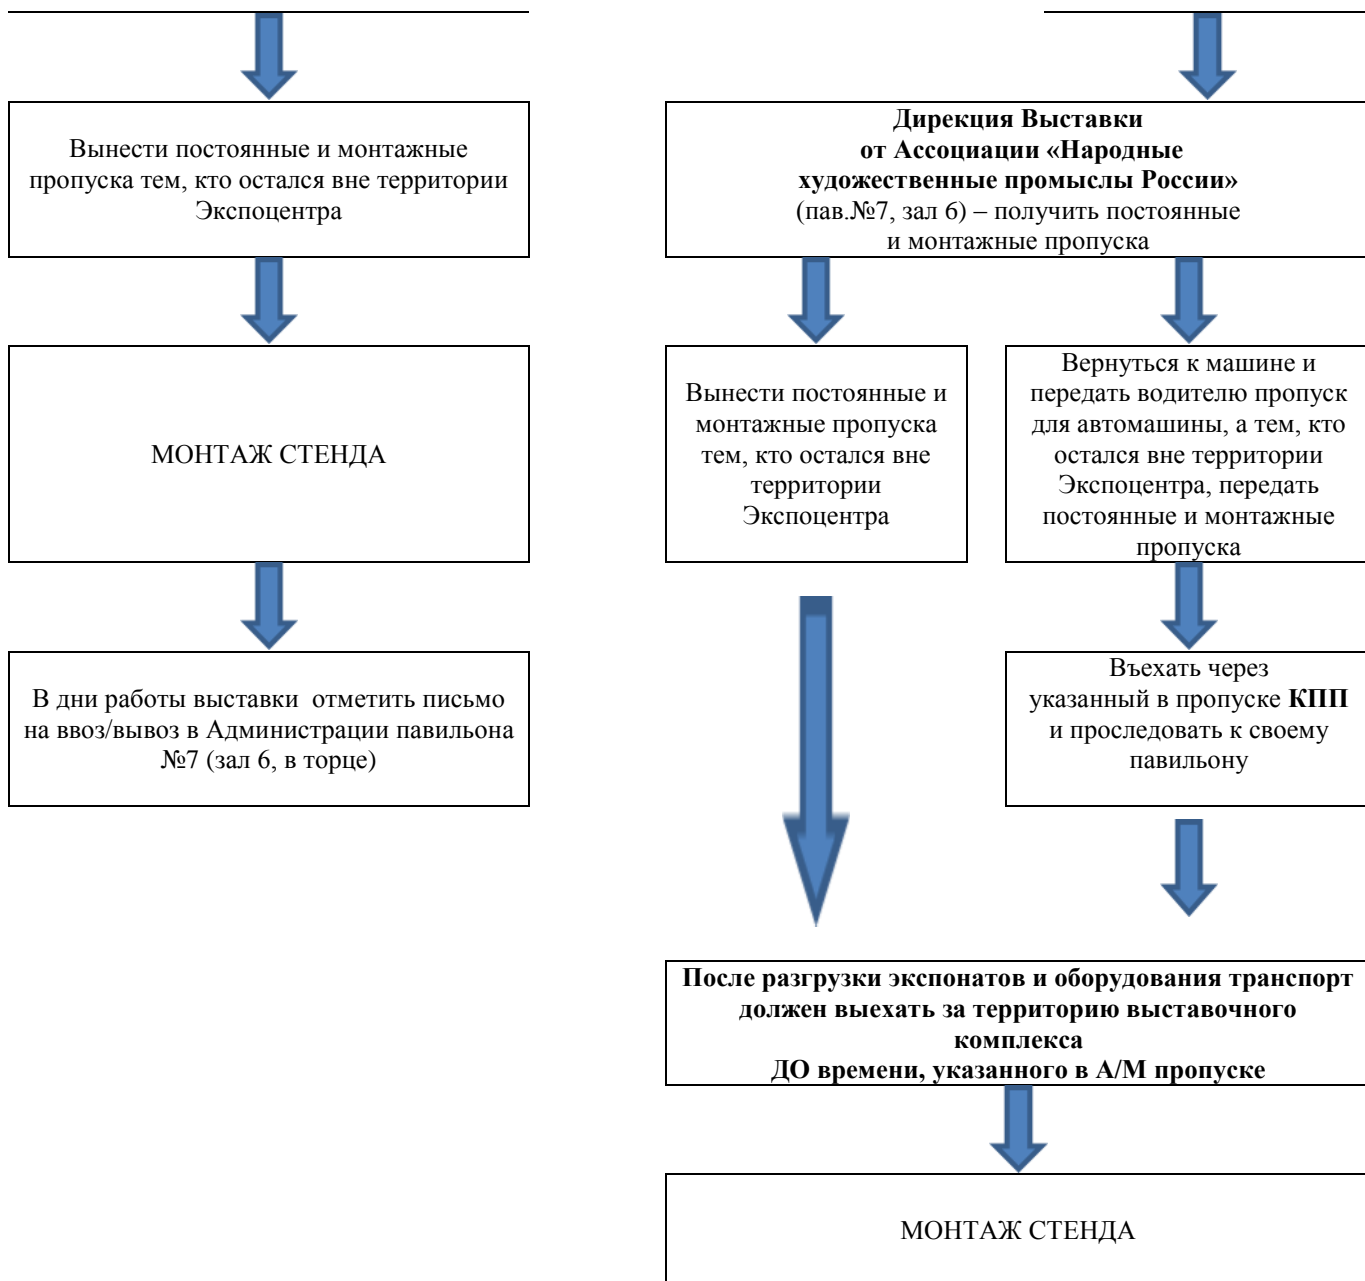

*) Внимание! Служба охраны ЦВК «Экспоцентр» оставила за собой право при небольшой загруженности Бюро пропусков направлять экспонентов за получением разового пропуска в Бюро пропусков даже при наличии письма на разовый проход.